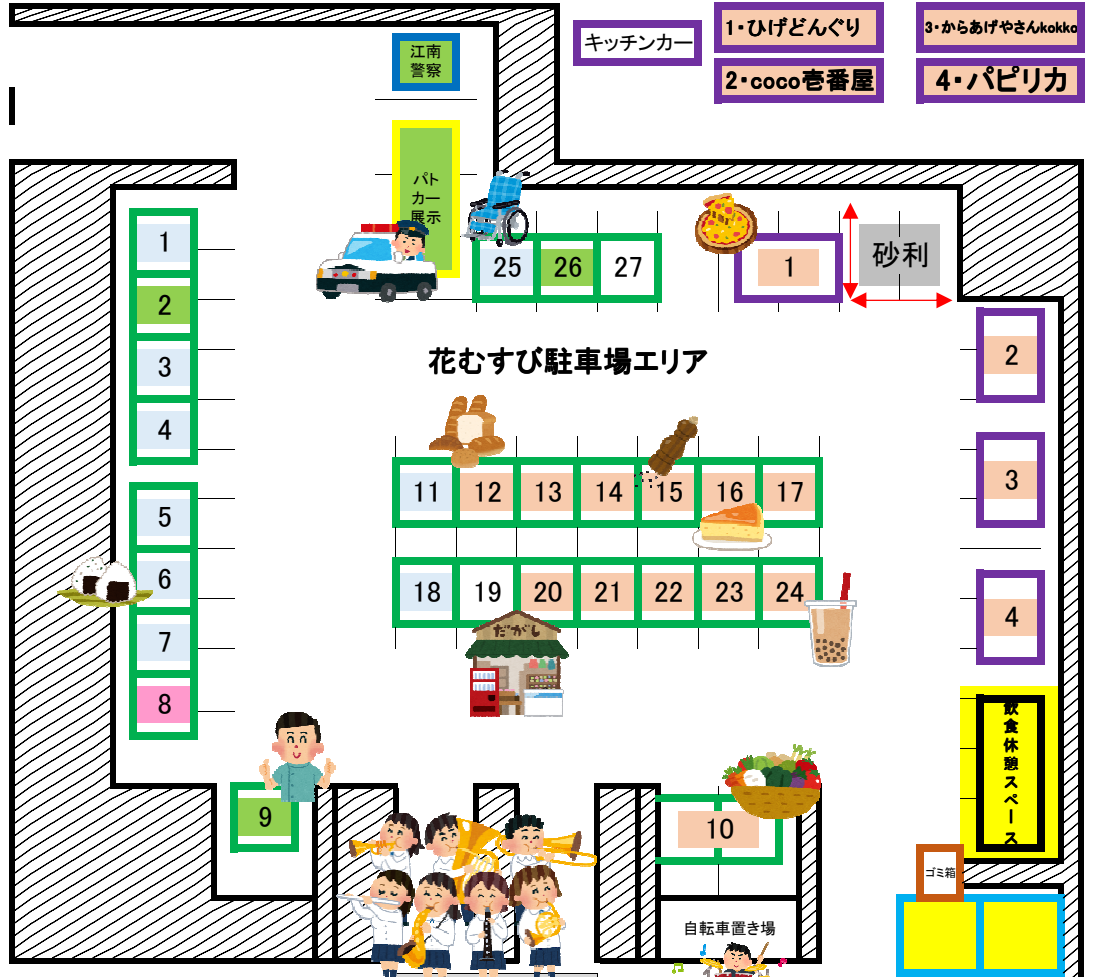

駐車場	
1	Flowers by IVY (ふらわーずばいあいりー)
2	脳休ヘッドマッサージ
3	maman et acaron (ままん え あかりん)
4	あるすまわーくす
5	ぬこやしき
6	おにぎり商会
7	fun2(ふあんふあん)
8	ハンドメイド miyuka
9	健康カイロサーチ
10	JA愛知北産直センター岩倉店
11	こもれびknit Fu+(ふうぶらす)
12	キッチンスタジオRin-copain kuma3
13	いとカフェ
14	岩倉総合高校調理部
15	kuratapepper (くらたぺぱー)
16	カフェ百時(ももとき)
17	ボン菓子のお店PON STORY
18	チョコ工房
19	
20	マルヒデ商店
21	みのりの里
22	ダールフルット
23	天然食材農園二十一世紀
24	ポポット
25	はごろも
26	ハワイアンロミロミサロン レイ・クーポノ
27	

	物売ブース
	体験ブース
	ワークショップブース
	食べ物・飲み物ブース

\*出店者様以外の建物内での飲食はご遠慮ください。

花むすび	
1	＋とりこて+
2	calm(かーむ)
3	Bell Art (べる あーと)
4	Embellir
5	HandmadeRyo (はんでまいりょ)
6	猫と妖精の遊ぶ庭
7	petit lis(プチ・リス)
8	コスモス福祉会
9	シオン倶楽部
10	天使の子豚ぶうぶう
面会室1	なごみの華
廊下	丸越加藤商店

通行止め区域

WELCOME